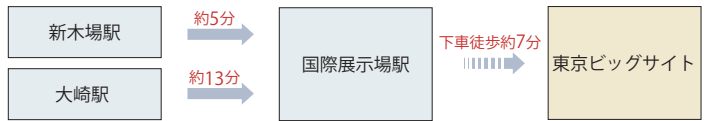

東京ビッグサイトへのアクセス

りんかい線

※大崎駅よりJR埼京線相互直通運転。国際展示場駅から渋谷(約20分)、新宿(約25分)、池袋(約31分)、大宮(約56分)、川越(約78分)の各駅を直接結びます。

空港バス(リムジンバス・京急バス)

※イベント開催時のみ運行の便もありますので、ご確認ください。

その他直行バス(京急バス)

水上バス

都営バス